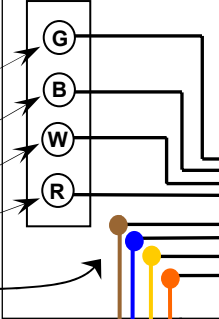

WIRING OVATION™ ATS TO A GENERAC® STATIONARY GENERATOR

GENERAC GUARDIAN® WATCHDOG

Air-Cooled			Size, kW	Encl
Old Models:				
005240			7	
005280			7	
005241			10	
005281			10	
005242			13	
005282			13	
005243			16	
005244			16	
005283			16	
005284			16	
New Models:				
05526	05501	05472	8	Steel
05528	05502	05473	10	Steel
05530	05503	05474	14	Steel
05531	05504	05475	17	Steel
05532	05505		17	AL
05533	05506		20	AL

Liquid-Cooled				
QT02224			22	AL
QT02516	05324	05478	25	Steel
QT02524			25	AL
QT02724			27	AL
QT03016	05402		30	Steel
QT03542			35	AL
QT03624			36	AL
QT04524	05261/05340	05479	45	Steel
QT04542			45	AL
QT04842			48	AL

Generac-Supplied Junction Box**

NOTE: Brown and Orange wires inside generator connected to these terminals must be removed and wrapped with electrical tape.

Additional Parts Required:

1. GenTran PN: ATSRK 1
2. 18-4 300V control wire varies